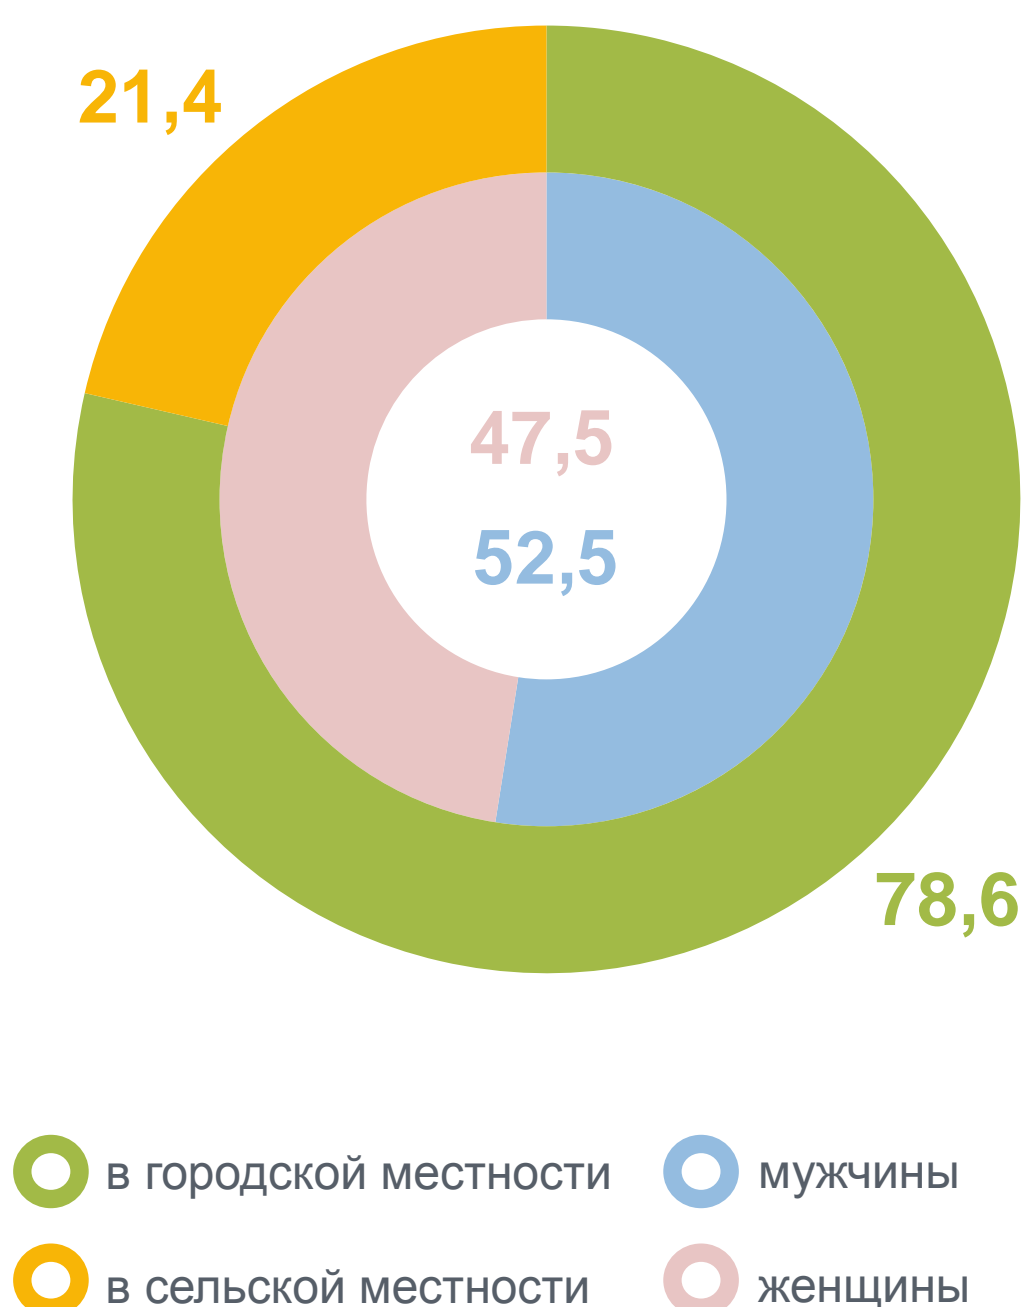

РАБОЧАЯ СИЛА В ВОЗРАСТЕ 15 ЛЕТ И СТАРШЕ ПО ВОЛГОГРАДСКОЙ ОБЛАСТИ

в среднем за февраль – апрель 2023 г.
(по данным выборочного обследования рабочей силы)

ПО ФЕДЕРАЛЬНЫМ ОКРУГАМ РОССИЙСКОЙ ФЕДЕРАЦИИ

в процентах

75 621,5

численность рабочей силы
в Российской Федерации*

ПО РЕГИОНАМ ЮЖНОГО ФЕДЕРАЛЬНОГО ОКРУГА

тысяч человек

8 477,9

численность рабочей силы
в Южном федеральном округе

ПО ВОЛГОГРАДСКОЙ ОБЛАСТИ

в процентах

СТРУКТУРА ЧИСЛЕННОСТИ РАБОЧЕЙ СИЛЫ

УРОВЕНЬ УЧАСТИЯ В РАБОЧЕЙ СИЛЕ

* Без учета статистической информации по Донецкой Народной Республике, Луганской Народной Республике, Запорожской и Херсонской областям