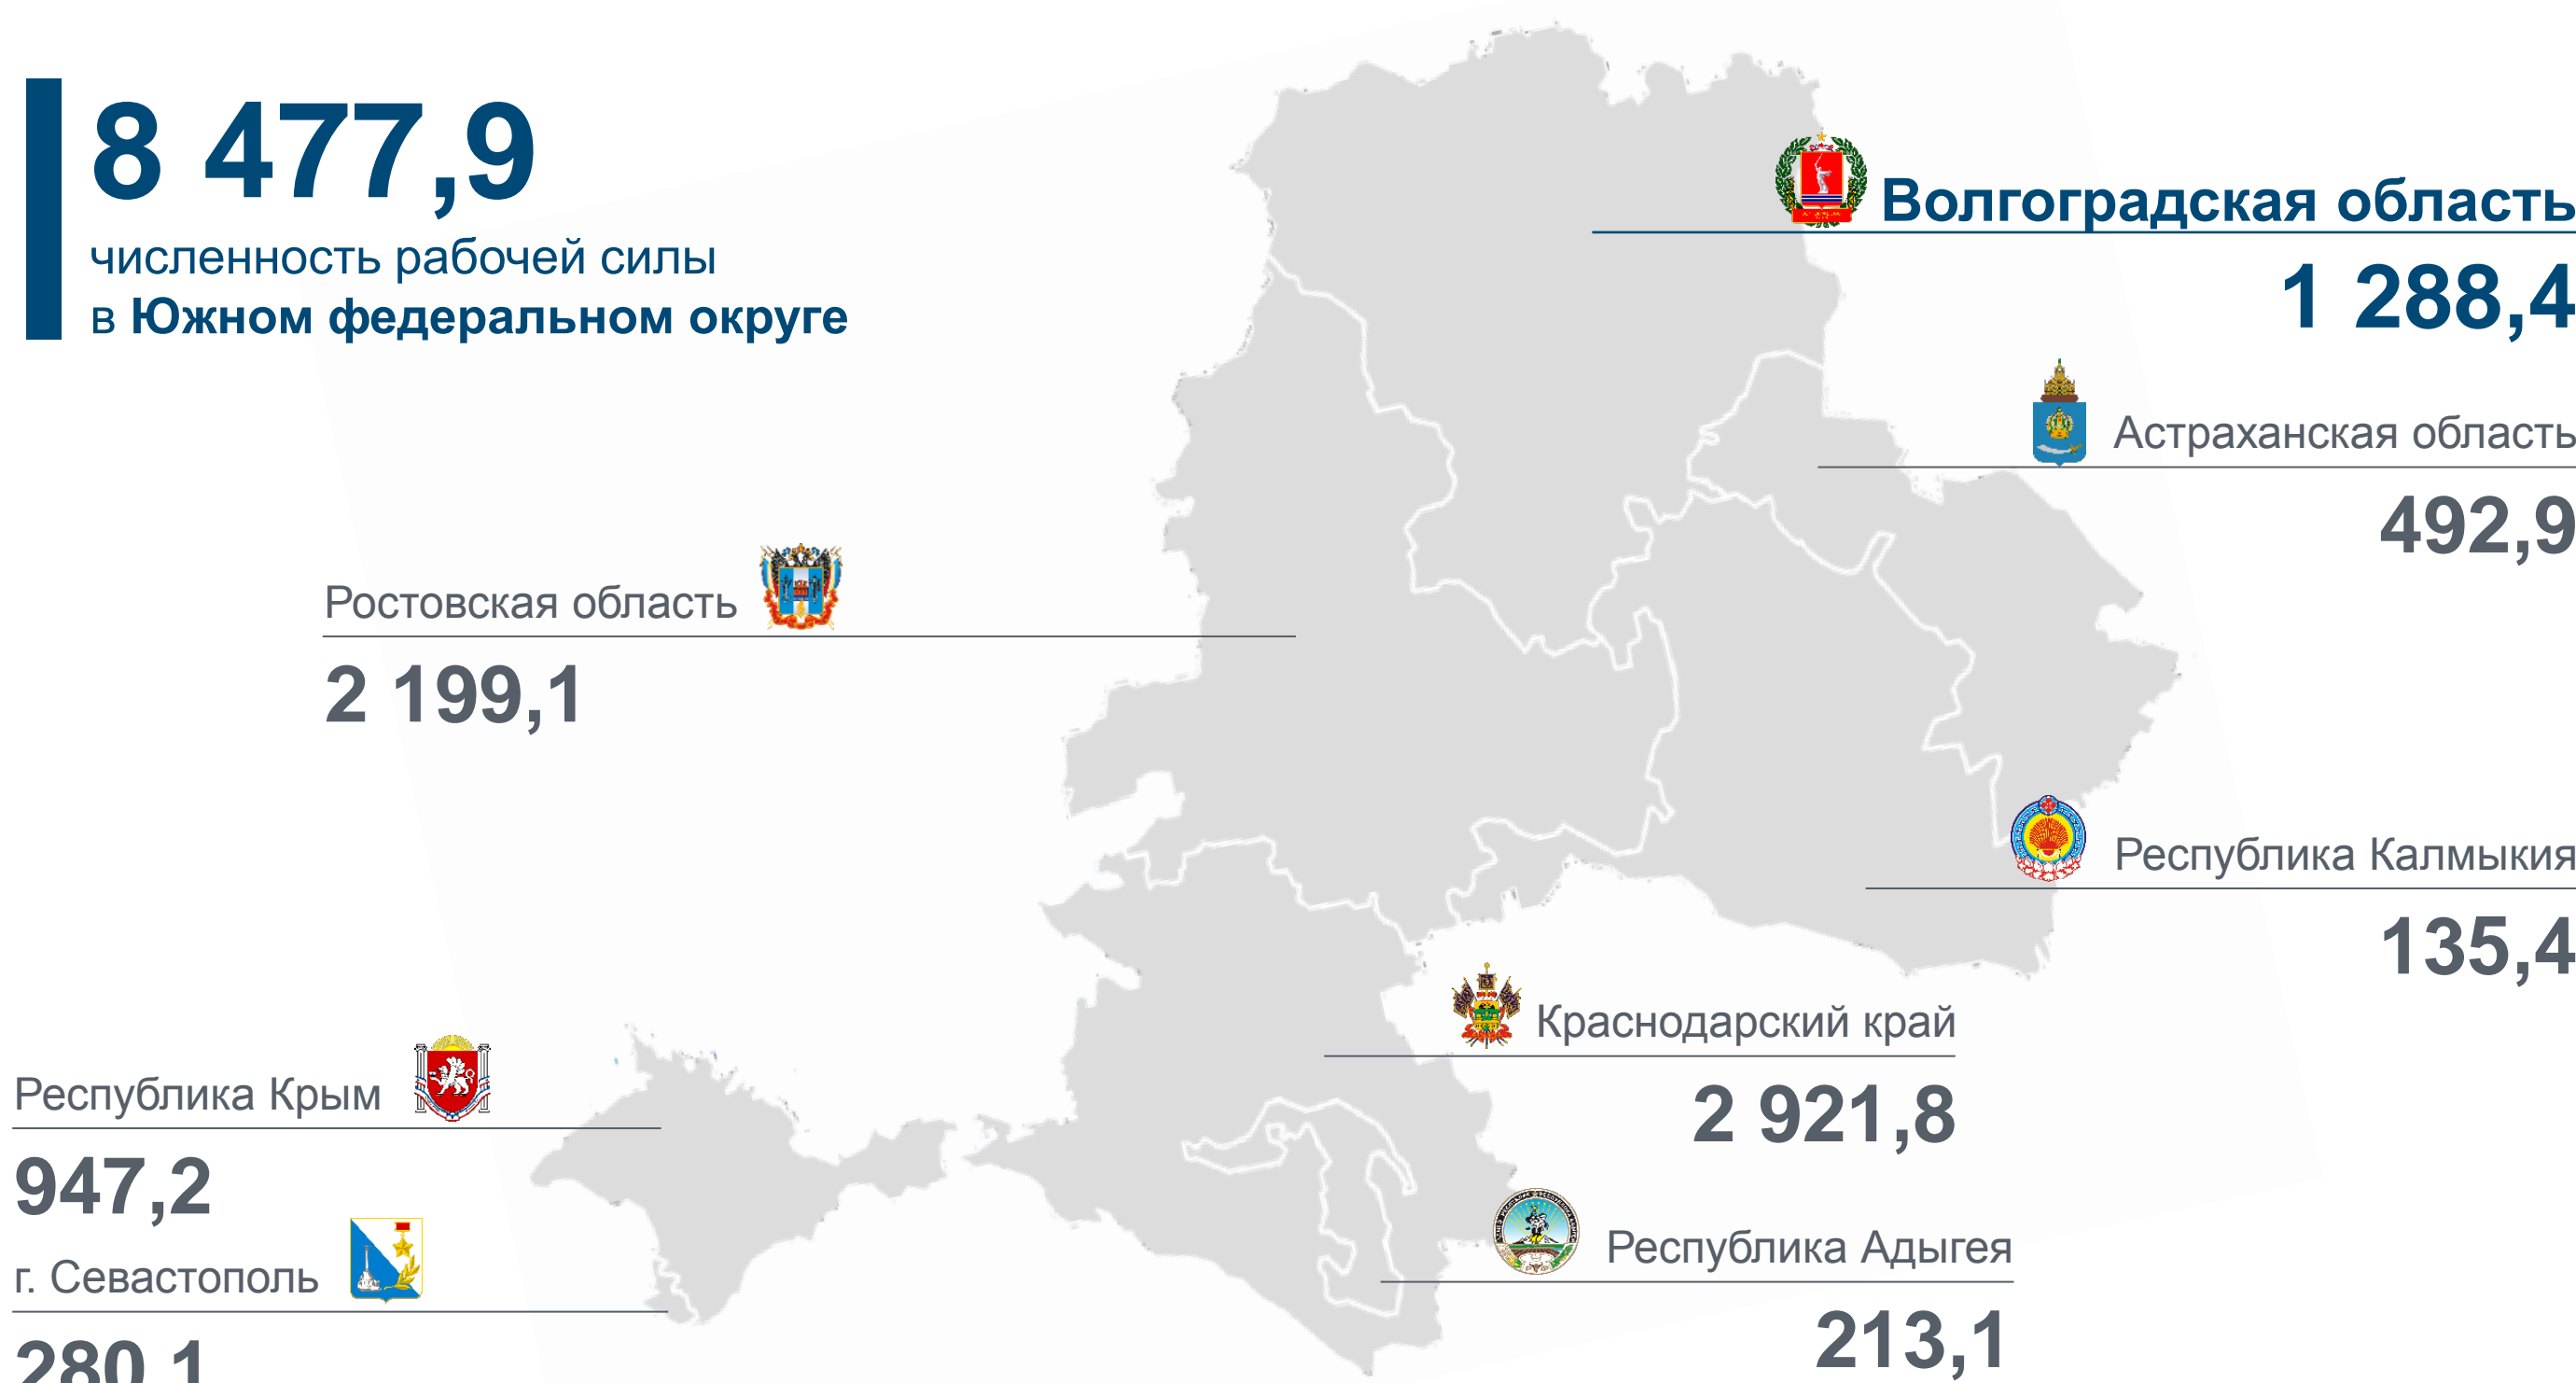

РАБОЧАЯ СИЛА В ВОЗРАСТЕ 15 ЛЕТ И СТАРШЕ ПО ВОЛГОГРАДСКОЙ ОБЛАСТИ

в среднем за февраль – апрель 2023 г.
(по данным выборочного обследования рабочей силы)

ПО ФЕДЕРАЛЬНЫМ ОКРУГАМ РОССИЙСКОЙ ФЕДЕРАЦИИ

в процентах

75 621,5

численность рабочей силы
в Российской Федерации*

ПО РЕГИОНАМ ЮЖНОГО ФЕДЕРАЛЬНОГО ОКРУГА

тысяч человек

8 477,9

численность рабочей силы
в Южном федеральном округе

ПО ВОЛГОГРАДСКОЙ ОБЛАСТИ

в процентах

СТРУКТУРА ЧИСЛЕННОСТИ РАБОЧЕЙ СИЛЫ

УРОВЕНЬ УЧАСТИЯ В РАБОЧЕЙ СИЛЕ

* Без учета статистической информации по Донецкой Народной Республике, Луганской Народной Республике, Запорожской и Херсонской областям