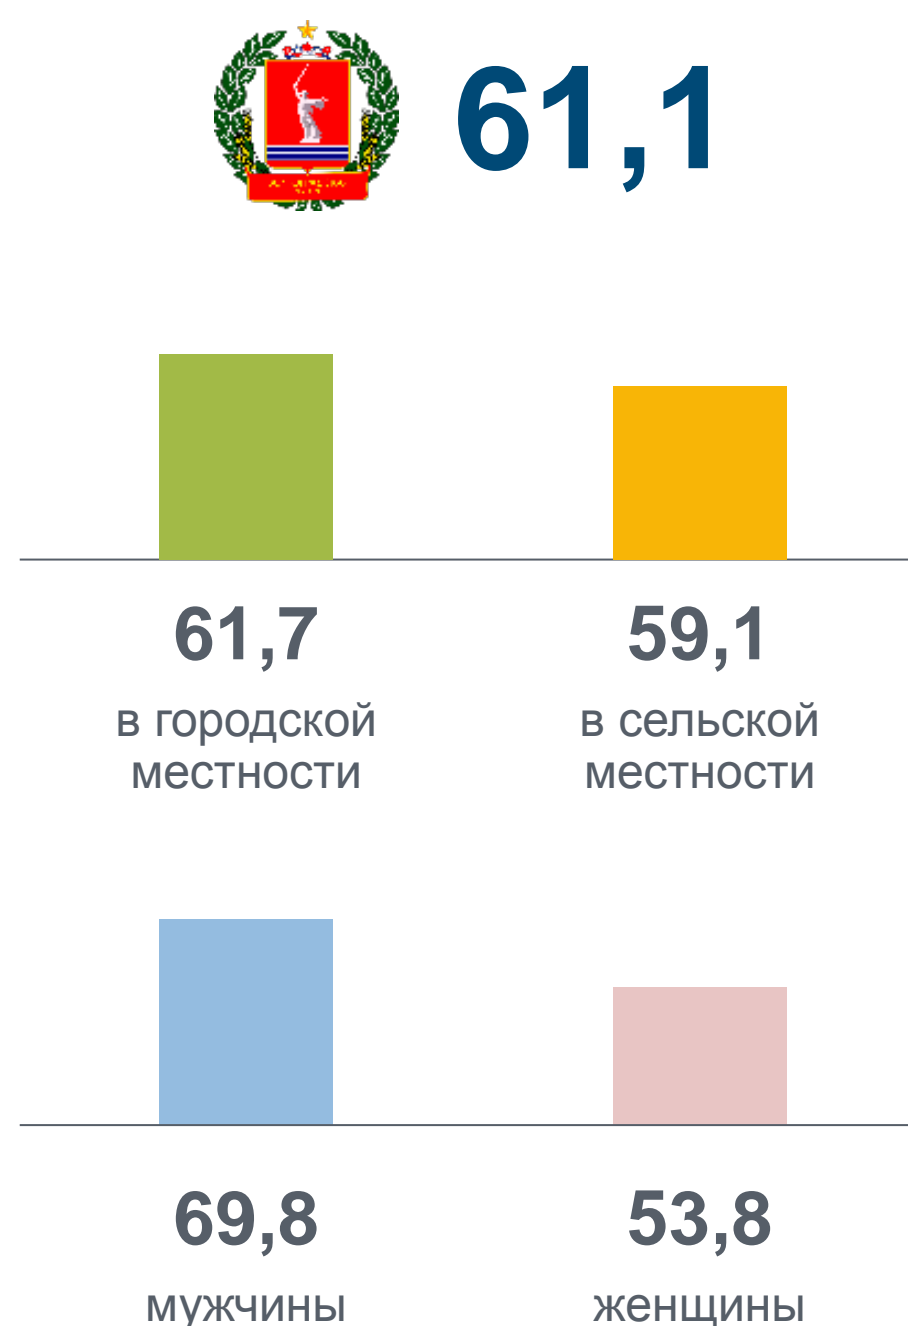

РАБОЧАЯ СИЛА В ВОЗРАСТЕ 15 ЛЕТ И СТАРШЕ ПО ВОЛГОГРАДСКОЙ ОБЛАСТИ

в среднем за февраль – апрель 2023 г.
(по данным выборочного обследования рабочей силы)

ПО ФЕДЕРАЛЬНЫМ ОКРУГАМ РОССИЙСКОЙ ФЕДЕРАЦИИ

в процентах

75 621,5

численность рабочей силы
в Российской Федерации*

ПО РЕГИОНАМ ЮЖНОГО ФЕДЕРАЛЬНОГО ОКРУГА

тысяч человек

8 477,9

численность рабочей силы
в Южном федеральном округе

ПО ВОЛГОГРАДСКОЙ ОБЛАСТИ

в процентах

СТРУКТУРА ЧИСЛЕННОСТИ РАБОЧЕЙ СИЛЫ

УРОВЕНЬ УЧАСТИЯ В РАБОЧЕЙ СИЛЕ

* Без учета статистической информации по Донецкой Народной Республике, Луганской Народной Республике, Запорожской и Херсонской областям